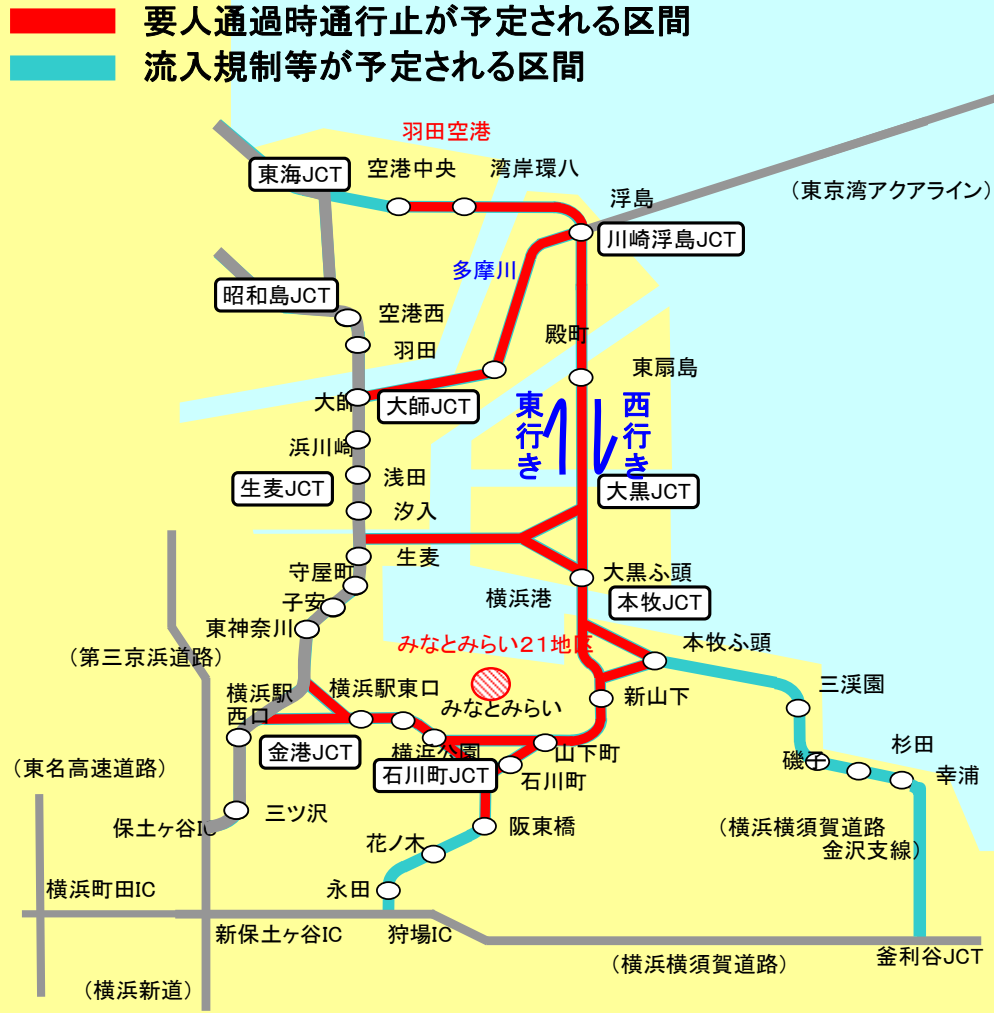

2010年日本APEC首脳会議の開催に伴う 交通規制のお知らせ 11月7日(日)～11月14日(日)

みなとみらい21地区及び周辺道路の交通混雑緩和にご協力ください。

- お願い**
- ・マイカー利用の自粛
 - ・公共交通機関のご利用
 - ・業務用車両の運行調整
 - ・警察官の交通誘導
に対するご協力

みなとみらい21地区及び周辺道路において検問が行われますのでご協力をお願いします。

🔄 裏面もご覧ください **神奈川県警察**

首都高速道路 湾岸線等の交通規制

◎ 規制期間

11月7日(日)~11月14日(日)

◎ 規制時間(予定)

要人車両通過時

特に湾岸線西行き 12日(金)午前
午後

13日(土)午前

湾岸線東行き 14日(日)午後