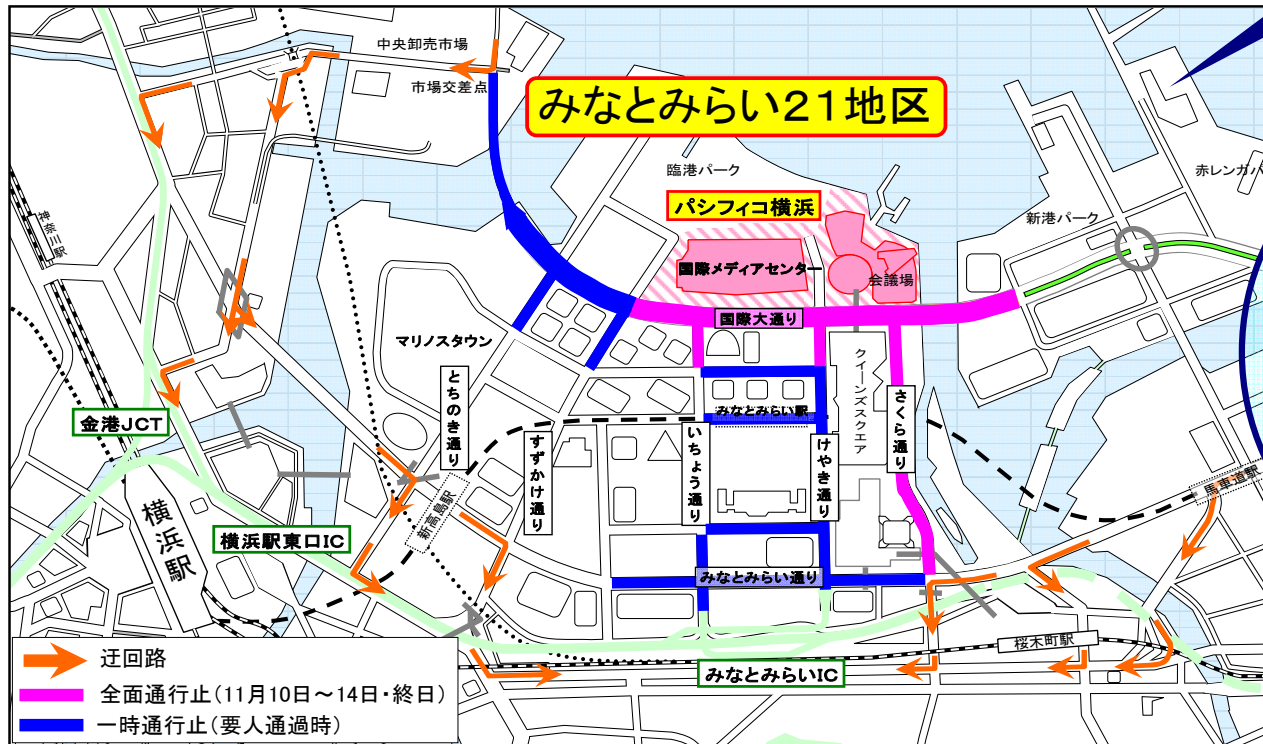

2010年日本APEC首脳会議の開催に伴う 交通規制のお知らせ 11月7日(日)～11月14日(日)

みなとみらい21地区及び周辺道路の交通混雑緩和にご協力ください。

- お願い**
- ・マイカー利用の自粛
 - ・公共交通機関のご利用
 - ・業務用車両の運行調整
 - ・警察官の交通誘導
に対するご協力

みなとみらい21地区及び周辺道路において検問が行われますのでご協力をお願いします。

🔄 裏面もご覧ください **神奈川県警察**

首都高速道路 湾岸線等の交通規制

◎ 規制期間

11月7日(日)~11月14日(日)

◎ 規制時間(予定)

要人車両通過時

特に湾岸線西行き 12日(金)午前
午後

13日(土)午前

湾岸線東行き 14日(日)午後